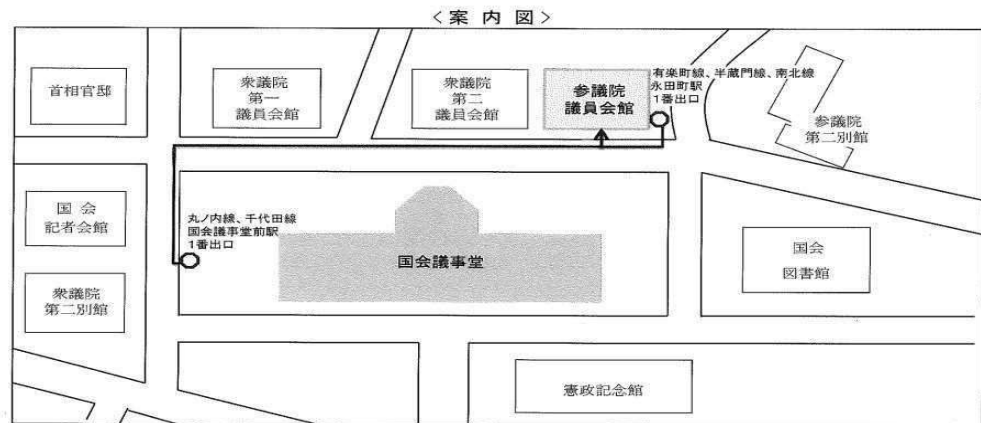

- ①要請書提出 厚労大臣あて
- ②請願署名提出 紹介議員
- ③国会議員からの国会情勢報告
- ④各地からの訴え

※紹介議員になっていただいた国会議員が来室された場合は、随時ご
あいさつを頂きます。

16:00 終了

※ 看護師受け入れ担当者研修交流集会終了後に参加される方へ

集会は 12:00 に終了予定です。各自参議院会館へ移動をお願いします。

<経路 参考例>

- 12:33 国際展示場駅 発
りんかい線(新木場行)
- 12:37 新木場駅 着
- 12:41 新木場駅 発
東京メトロ有楽町線
- 12:58 永田町 出口より徒歩 1分で参議院会館

国会周辺位置関係

参議院会館への入り方

- 入口入って右手に進み、セキュリティチェックを受けます。
- 議員とアポイントメントが取れている方は、所定用紙に必要事項を漏れなく記入して受付に提出し指示に従ってください。
- それ以外の方は、セキュリティチェックを通ったら、受付は不要ですので、奥のロビーに居る全日本民医連スタッフに声をかけて指示をもらってください(B109会議室が会場です)。
- 「ICカード入館証」は常に首からかけて、ゲートの開閉に使用して下さい。GPS機能も付いています。
- 昼食は参議院議員会館内の食堂やカフェで摂ってください。コンビニもあります。